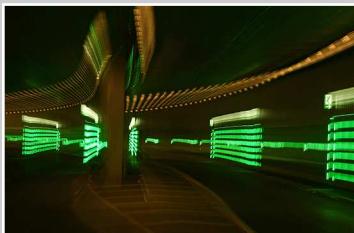

TUNNELBLICK

TUNNELBLICK

Luise-Kiesselbach-Tunnel - Juli 2015

**Arbeiten aus dem Fotoworkshop der Sendlinger
Kulturschmiede unter der Leitung von Werner Resch**

Fotografien von:

Alexander Buinger, Susanne Dankesreiter, Robert Haas,
Dietmar Hamer, Christian Hörmann, Horst Kiehn,
Manfred Paul, Martin Reindl, Werner Resch, Jorge Schramm,
Josef Stöger, Herbert Weinhold, Gisela Wimmer

ICP München

Garmischer Straße 241, 3. Stock, 81377 München

Vernissage: Fr 22.1.2016 19.00 Uhr

Es sprechen:

Marian Offman, Stadtrat der LH München
Werner Resch, Leitung Fotoworkshop

Öffnungszeiten:

Sa 23.1. und So 24.1.2016 von 10.00 – 17.00 Uhr
vom 25.1. bis 5.2.2016 Mo – Fr 10.00 – 17.00 Uhr